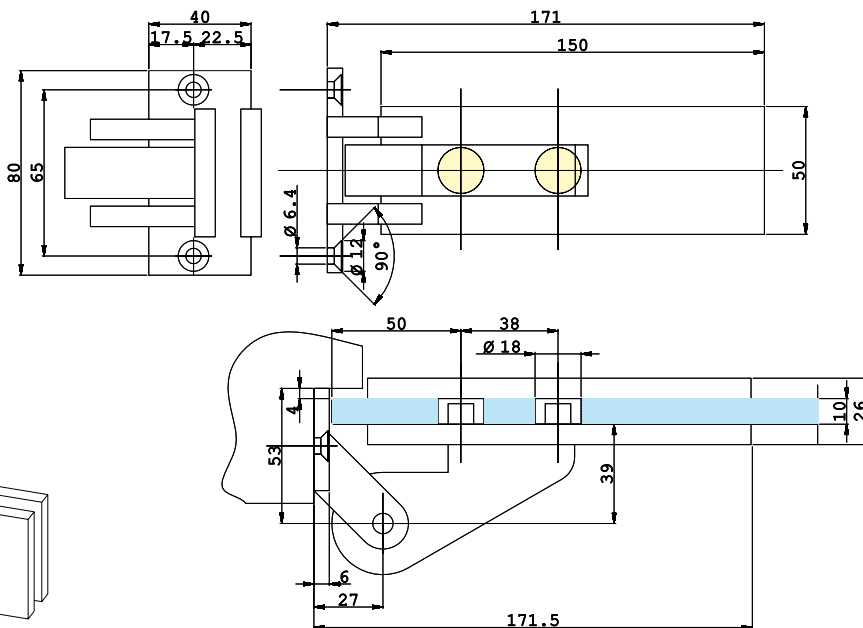

1528

Da specificare all'ordine
Especificar en el pedido
Please specify in detail when ordering
Bitte mit der Bestellung genau angeben

• Cerniera superiore con perno spostato. In battuta.

• Pernio superior con eje desplazado. Con tope.

• Top offset pivot patch. With stop.

• Oberes Band mit seitlich angeschlagenem Stift. Mit Anschlag.

1810

Da specificare all'ordine
Especificar en el pedido
Please specify in detail when ordering
Bitte mit der Bestellung genau angeben

• Cerniera inferiore a perno centrale.

• Pernio inferior central. Cuadro italiano.

• Bottom hinge with central pivot.

• Unteres Scharnier mit Zentralstift.